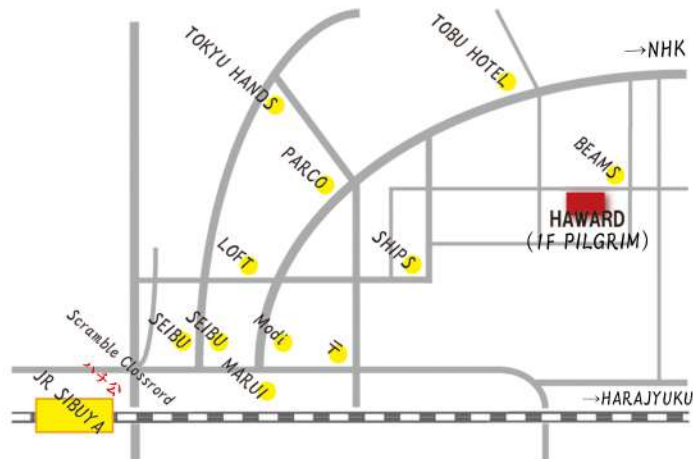

2025 FALL & WINTER EXHIBITION

2025 1/15(WED)~1/24(FRI)

AM10:00 ~ PM6:00

UNITED®

この度ハワード株式会社では2025年FALL&WINTER展示会を開催することとなりました。

ご多忙のところまことに恐縮に存じますが、
この機会に是非ご来場賜りご高覧いただきたくご案内を申し上げます。

会場：ハワード株式会社/渋谷ショールーム

東京都渋谷区神南1-14-7 ワイズ神南ビル3階
第一事業部お問い合わせ TEL:03-5728-5858

* 事前に来社のアポイントをお願いいたします。

* お車での来社をご遠慮くださるようお願いいたします。

*渋谷駅(JR・ハチ公口/東京メトロ/東急線/京王井の頭線)より徒歩9分
*原宿駅(JR)より徒歩11分
*明治神宮前(東京メトロ千代田線)より徒歩11分